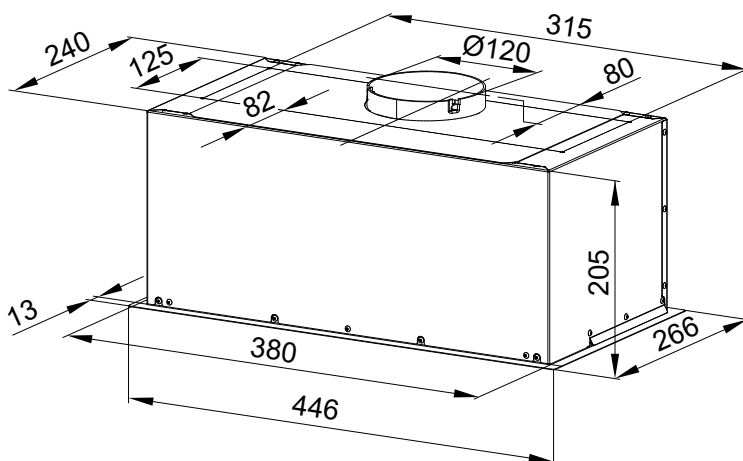

MPM

My Perfect Moment

OKAP DO ZABUDOWY

MPM-45-OW-05

SZEROKOŚĆ
45
cm

Funkcje:

- minimalna szerokość szafki 45cm
- zakres prędkości: 3-stopniowy
- możliwość pracy: **wyciąg lub pochłaniacz**
- niezależne sterowanie oświetleniem
- **sterowanie przyciskowe** (przyciski w prowadnicach tunelowych)

- wydajność min/max 170/315 m³/h
- **poziom hałas: min/max 46/57 dB**
- **oświetlenie: listwa LED 5 W**
- barwa światła: biała neutralna 3800 K
- **klasa energetyczna: C**
- materiał okapu: stal
- **panel czarna stal**
- kolor obudowy: czarny
- **minimalna wysokość montażu nad płytą gazową 65 cm**
- minimalna wysokość montażu nad płytą elektryczną 45 cm
- masa urządzenia netto 3,8 kg
- masa urządzenia brutto 5,3 kg