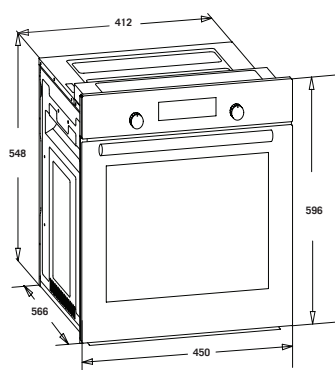

### Parametry techniczne

- ✓ zasilanie: 220-240 V ~ 50 Hz

**A**  
KLASA  
ENERGETYCZNA

**51 l**  
POJEMNOŚĆ

**2,3 kW**  
MOC

**45 cm**  
SZEROKOŚĆ

**59,5 cm**  
WYSOKOŚĆ

**61 cm**  
GŁĘBOKOŚĆ