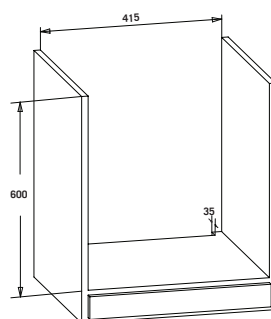

### Parametry techniczne

- ✓ zasilanie: 220-240 V ~ 50 Hz

**A**  
KLASA  
ENERGETYCZNA

**51 l**  
POJEMNOŚĆ

**2,3 kW**  
MOC

**45 cm**  
SZEROKOŚĆ

**59,5 cm**  
WYSOKOŚĆ

**61 cm**  
GŁĘBOKOŚĆ