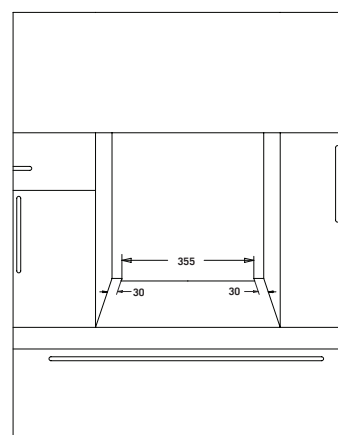

### Parametry techniczne

- ✓ zasilanie: 220-240 V ~ 50 Hz

**A**  
KLASA  
ENERGETYCZNA

**51 l**  
POJEMNOŚĆ

**2,3 kW**  
MOC

**45 cm**  
SZEROKOŚĆ

**59,5 cm**  
WYSOKOŚĆ

**61 cm**  
GŁĘBOKOŚĆ